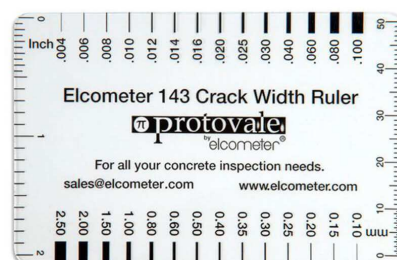

Pravítko pro měření trhlin Elcometer 143

Tento jednoduchý nástroj byl navržen speciálně pro nízkonákladové kontroly povrchu betonu nebo jiných stavebních materiálů. Velikostně je stejný jako běžná kreditní karta a obsahuje celou řadu různě širokých čárek. Každá čárka odpovídá příslušné šířce.

Má velmi snadné použití, stačí přiložit pravítko k trhlině a najít čárku, která je stejná jako trhlina.